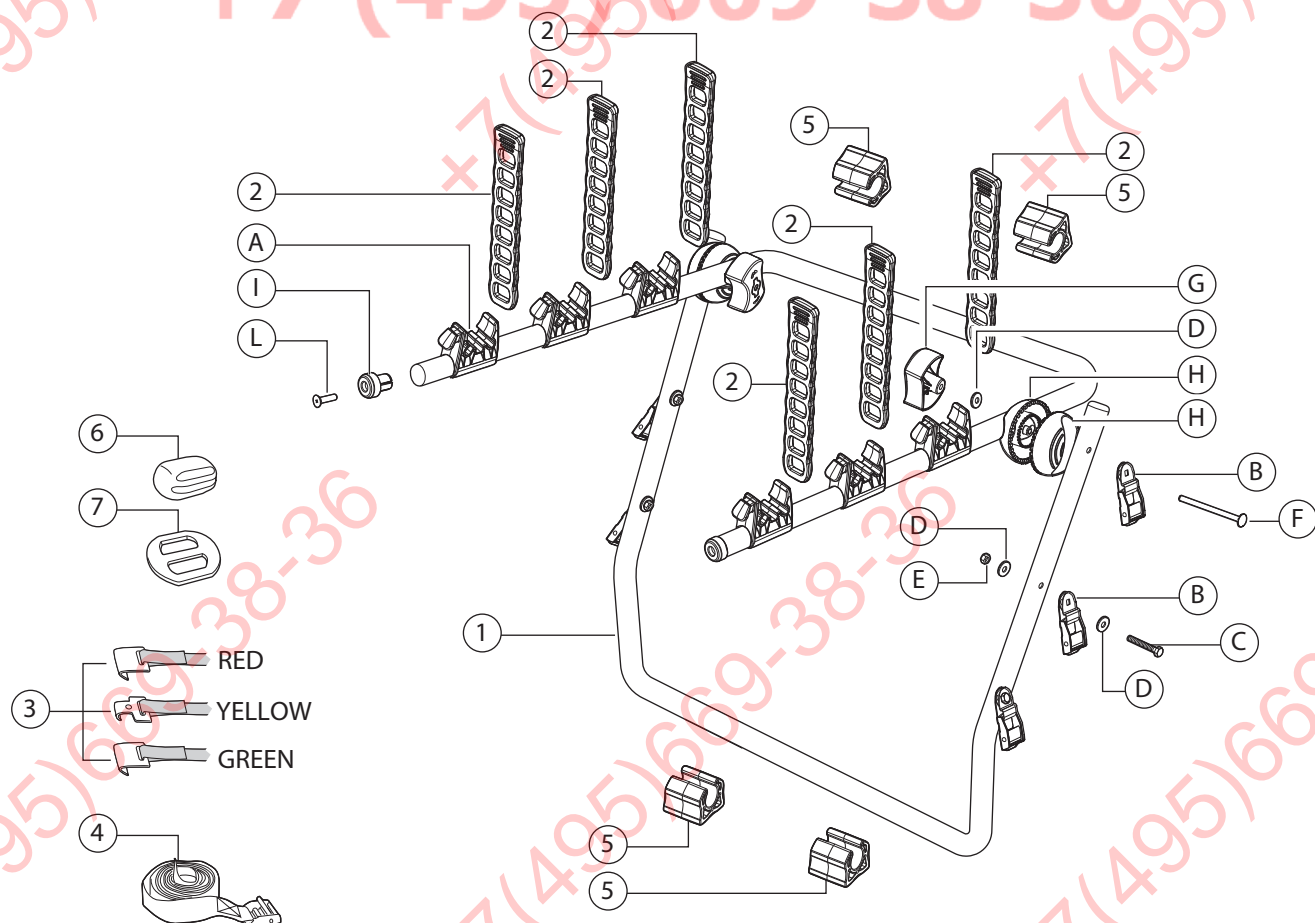

MENABO

free time on the move

MISTRAL

IT	Istruzioni di montaggio	ET	Paigaldusjuhend	PT	Instruções de Montagem
EN	Fitting instructions	FI	Asennusohje	RO	Instrucțiuni de montare
DE	Montageanleitung	HR	Uputa za sastavljanje	RU	Инструкции по установке
FR	Instructions de montage	HU	A felszerelés módja	SK	Návod na montáž
ES	Instrucciones de montaje	LT	Pritvirtinimo instrukcijos	SL	Navodila za pritrdjevanje
BG	инструкции за сглобяване	LV	Stiprināšanas instrukcija	SV	Monteringsanvisning
CS	Návod na montáž	NL	Instrukcja montażu	TK	Uydurma talimat
DA	Monteringsvejledning	NO	Monteringsveiledning	ZH	裝修指導
EL	Οδηγίες συναρμολόγησης	PL	Instrukcja montażu	AR	تعليمات التجميع

Made in Italy

N.	(IT)Componenti (Inclusi) (EN)Components (Included) (FR)Composants (Comprises) (DE)Die Komponenten (im Lieferumfang enthalten) (ES)Componentes (Incluido)	Q.
1		1
2		6
3	 	2 2 2
4	2,5m / 8 ft	1
5		4
6		4
7		4

N.	(IT)Ricambi (A Richiesta) (EN)Spare Parts (Made to order) (FR)Pièces de rechange (Sur commande) (DE)E Teile (auf Anfrage) (ES)Piezas de recambio (Previa solicitud)	Q.	Codice-Code-Código
2		1	700016900000
A		1	
B		4	700001800000
C		4	
D		4	
E		4	
F		4	700002200000
3		1	
4	2,5m / 8 ft	1	700001100000
5		1	700015600000
6		4	700002600000
7		2	700002400000
G		1	700017000000
H		2	700002000000
I		2	700035900000
L		2	

MIN Ø25 mm / 1"
MAX Ø60 mm / 2.3"

MIN 30x50 mm / 1.2"x2"
MAX 50x75 mm / 2"x3"

no limit

no limit

no limit

OPTIONAL
Cod. Art 000020600000

OK

⑥