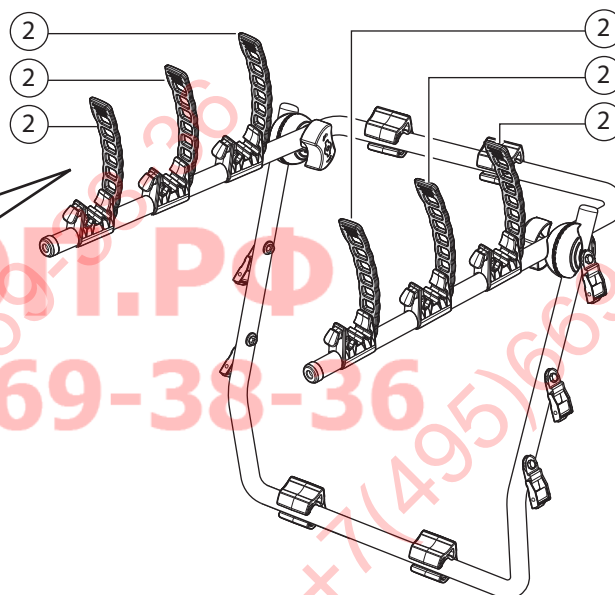

1

N.		Q.
1		1
5		4

2

N.		Q.
2		6

3

N.		Q.
6	*	2/4
3		
	RED	2
	YELLOW	2
	GREEN	2