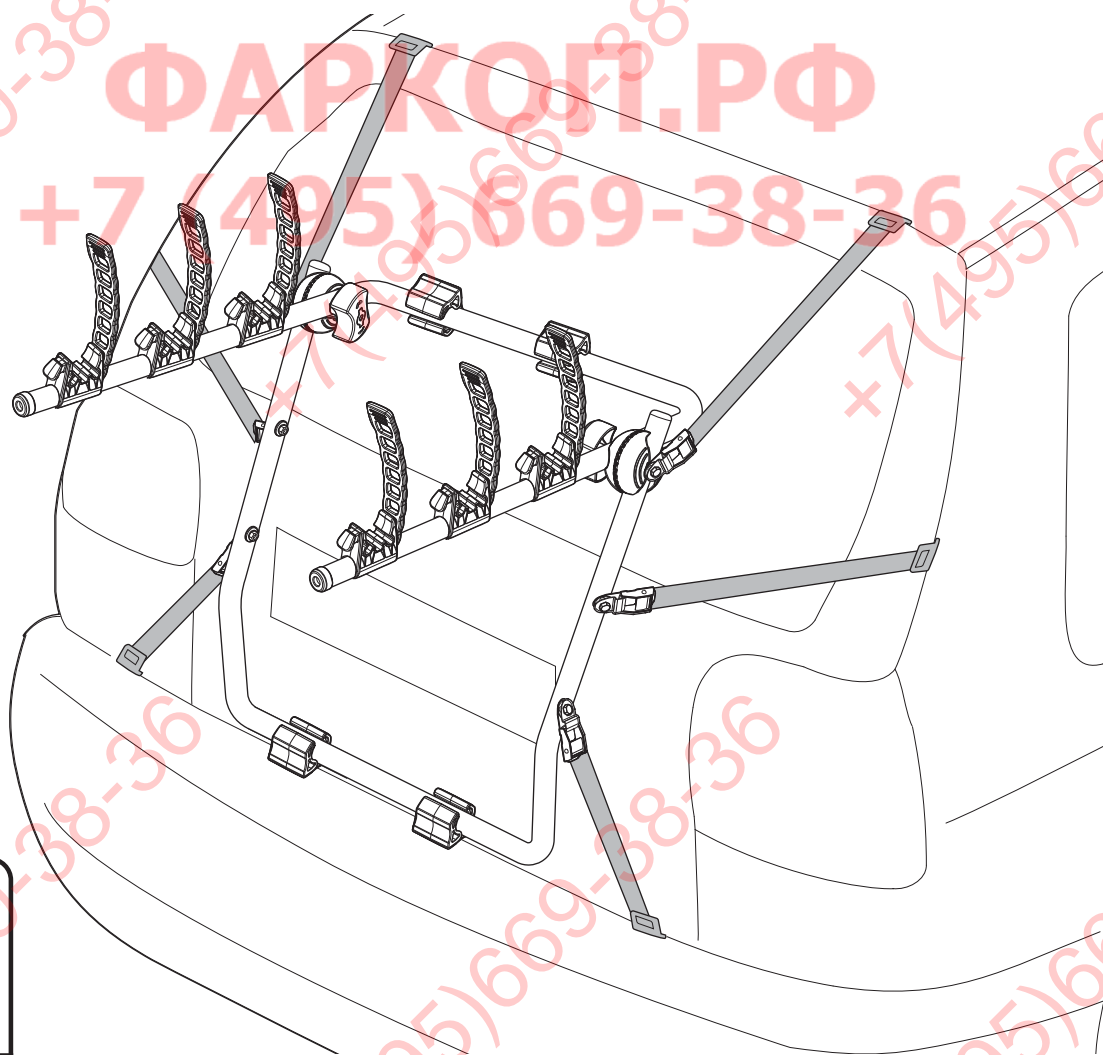

MENABO

free time on the move

MISTRAL

IT	Istruzioni di montaggio	ET	Paigaldusjuhend	PT	Instruções de Montagem
EN	Fitting instructions	FI	Asennusohje	RO	Instrucțiuni de montare
DE	Montageanleitung	HR	Uputa za sastavljanje	RU	Инструкции по установке
FR	Instructions de montage	HU	A felszerelés módja	SK	Návod na montáž
ES	Instrucciones de montaje	LT	Pritvirtinimo instrukcijos	SL	Navodila za pritrdjevanje
BG	инструкции за сглобяване	LV	Stiprināšanas instrukcija	SV	Monteringsanvisning
CS	Návod na montáž	NL	Instrukcja montażu	TK	Uydurma talimat
DA	Monteringsvejledning	NO	Monteringsveiledning	ZH	裝修指導
EL	Οδηγίες συναρμολόγησης	PL	Instrukcja montażu	AR	تعليمات التجميع

Made in Italy

N.	(IT)Componenti (Inclusi) (EN)Components (Included) (FR)Composants (Comprises) (DE)Die Komponenten (im Lieferumfang enthalten) (ES)Componentes (Incluido)	Q.
1		1
2		6
3	 	2 2 2
4	2,5m / 8 ft	1
5		4
6		4
7		4

N.	(IT)Ricambi (A Richiesta) (EN)Spare Parts (Made to order) (FR)Pièces de rechange (Sur commande) (DE)E Teile (auf Anfrage) (ES)Piezas de recambio (Previa solicitud)	Q.	Codice-Code-Código
2		1	700016900000
A		1	
B		4	700001800000
C		4	
D		4	
E		4	
F		4	700002200000
3		1	
4	2,5m / 8 ft	1	700001100000
5		1	700015600000
6		4	700002600000
7		2	700002400000
G		1	700017000000
H		2	700002000000
I		2	700035900000
L		2	

MIN Ø25 mm / 1"
MAX Ø60 mm / 2.3"

MIN 30x50 mm / 1.2"x2"
MAX 50x75 mm / 2"x3"

no limit

no limit

no limit

OPTIONAL
Cod. Art 000020600000

OK

⑥