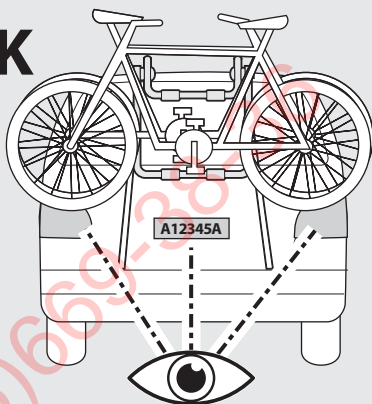

NO

N.		Q.
4		1
	2,5m / 8 ft	

OK

OK

OPTIONAL
000027600000

 Mistral	 4,4 kg / 9.7lb	 x3 Max 15kg / 33lb Max 45 kg / 99lb
--	---	--

F.lli Menabò S.r.l.
Via 8 Marzo, 3 -Z.I. Corte Tegge
42025 Cavriago (RE) ITALY
customer@flli-menabo.it
www.menabocaraccessories.com