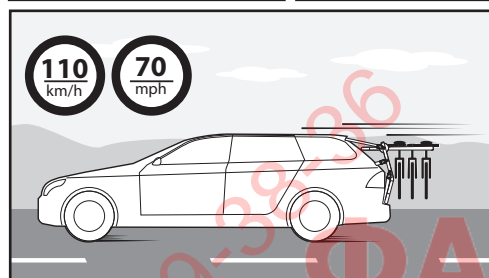

NO

N.		Q.
4		1
	2,5m / 8 ft	

OK

OK

OPTIONAL
000027600000

 Mistral	 4,4 kg / 9.7lb	 x3 Max 15kg / 33lb Max 45 kg / 99lb
--	---	--

F.lli Menabò S.r.l.
Via 8 Marzo, 3 -Z.I. Corte Tegge
42025 Cavriago (RE) ITALY
customer@flli-menabo.it
www.menabocaraccessories.com