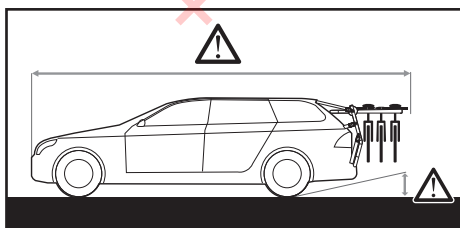

NO

N.		Q.
4		1
	2,5m / 8 ft	

OK

OK

OPTIONAL
000027600000

 Mistral	 4,4 kg / 9.7lb	 x3 Max 15kg / 33lb Max 45 kg / 99lb
--	---	--

F.lli Menabò S.r.l.
Via 8 Marzo, 3 -Z.I. Corte Tegge
42025 Cavriago (RE) ITALY
customer@flli-menabo.it
www.menabocaraccessories.com