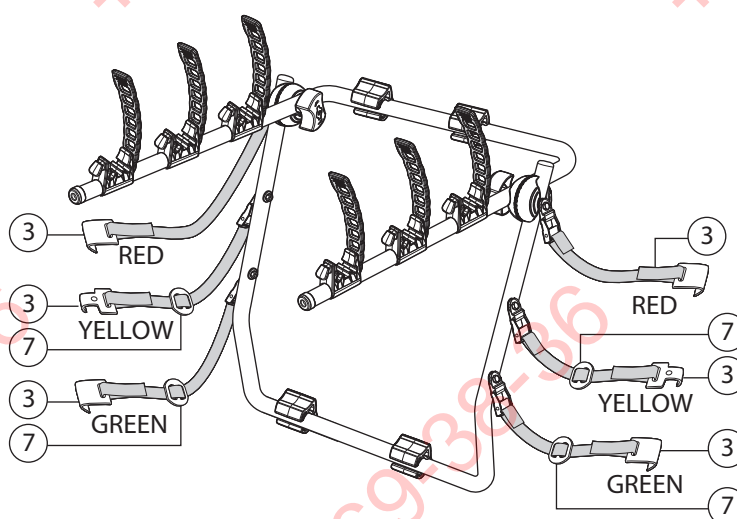

1

N.		Q.
1		1
5		4

2

N.		Q.
2		6

3

N.		Q.
6	 *	2/4
3		
	 RED	2
	 YELLOW	2
	 GREEN	2

④

N.		Q.
7		4

MIN Ø25 mm / 1"
MAX Ø60 mm / 2.3"

MIN 30x50 mm / 1.2"x2"
MAX 50x75 mm / 2"x3"

no limit

no limit

no limit

OPTIONAL
Cod. Art 000020600000

OK

⑥