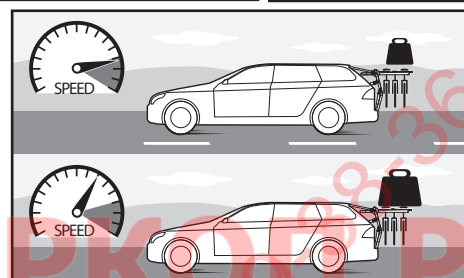

NO

N.		Q.
4		1
	2,5m / 8 ft	

OK

OK

OPTIONAL
000027600000

 Mistral	 4,4 kg / 9.7lb	 x3 Max 15kg / 33lb Max 45 kg / 99lb
--	---	--

F.lli Menabò S.r.l.
Via 8 Marzo, 3 -Z.I. Corte Tegge
42025 Cavriago (RE) ITALY
customer@flli-menabo.it
www.menabocaraccessories.com