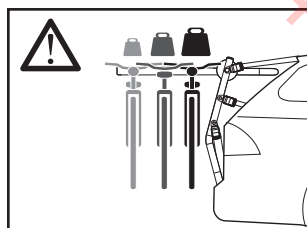

NO

N.		Q.
4		1
	2,5m / 8 ft	

OK

OK

OPTIONAL
000027600000

 Mistral	 4,4 kg / 9.7lb	 x3 Max 15kg / 33lb Max 45 kg / 99lb
--	---	--

F.lli Menabò S.r.l.
Via 8 Marzo, 3 -Z.I. Corte Tegge
42025 Cavriago (RE) ITALY
customer@flli-menabo.it
www.menabocaraccessories.com