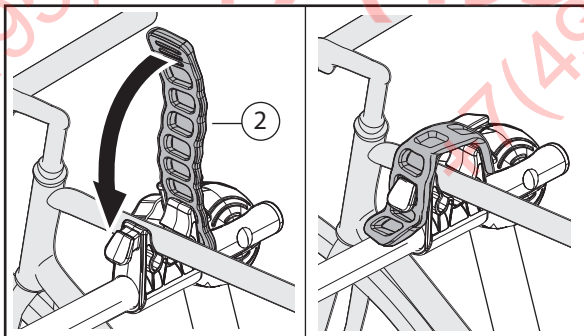

MIN Ø25 mm / 1"
MAX Ø60 mm / 2.3"

MIN 30x50 mm / 1.2"x2"
MAX 50x75 mm / 2"x3"

no limit

no limit

no limit

OPTIONAL
Cod. Art 000020600000

OK