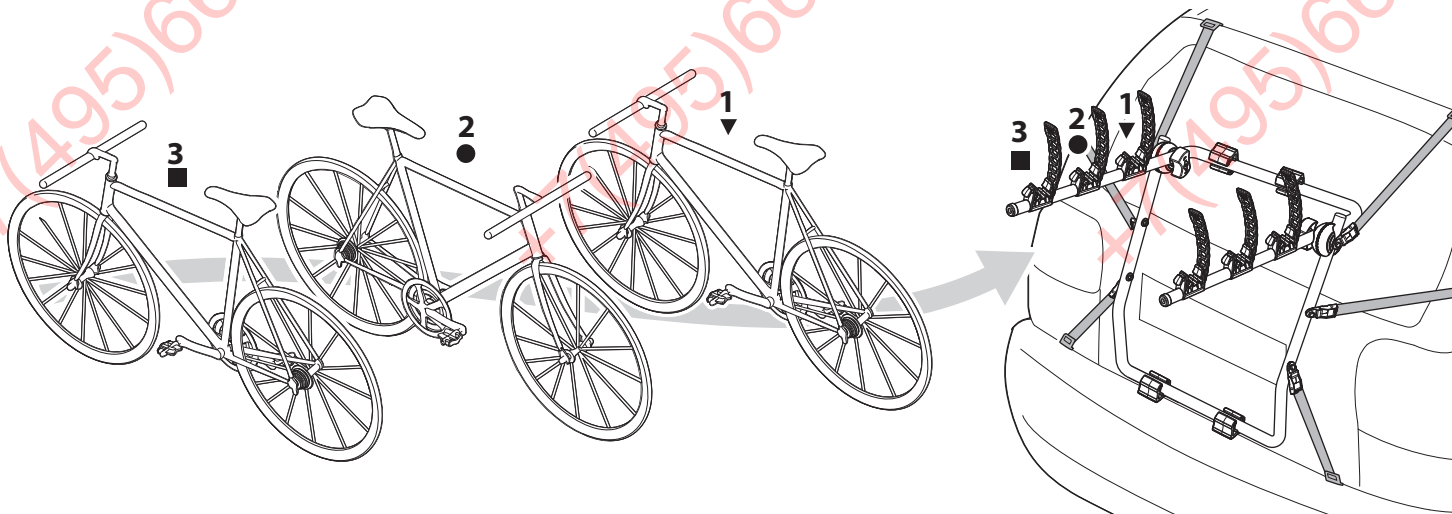

MIN Ø25 mm / 1"
MAX Ø60 mm / 2.3"

MIN 30x50 mm / 1.2"x2"
MAX 50x75 mm / 2"x3"

no limit

no limit

no limit

OPTIONAL
Cod. Art 000020600000

OK