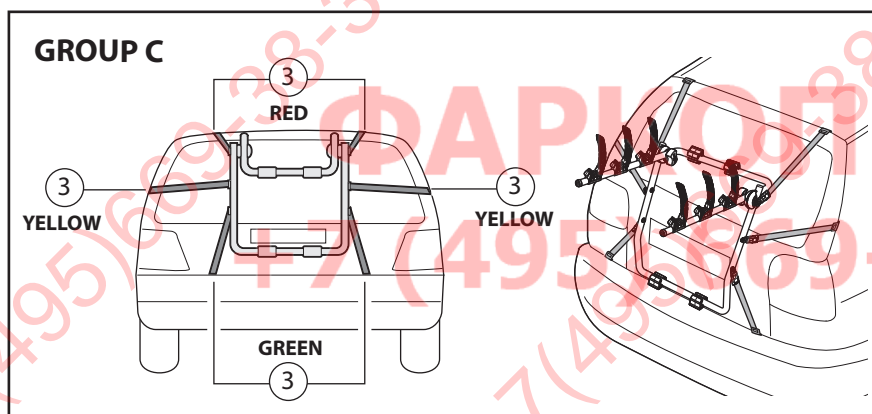

1

N.		Q.
1		1
5		4

2

N.		Q.
2		6

3

N.		Q.
6	 *	2/4
3		
	 RED	2
	 YELLOW	2
	 GREEN	2

④

N.		Q.
7		4

MIN Ø25 mm / 1"
MAX Ø60 mm / 2.3"

MIN 30x50 mm / 1.2"x2"
MAX 50x75 mm / 2"x3"

no limit

no limit

no limit

OPTIONAL
Cod. Art 000020600000

OK

⑥