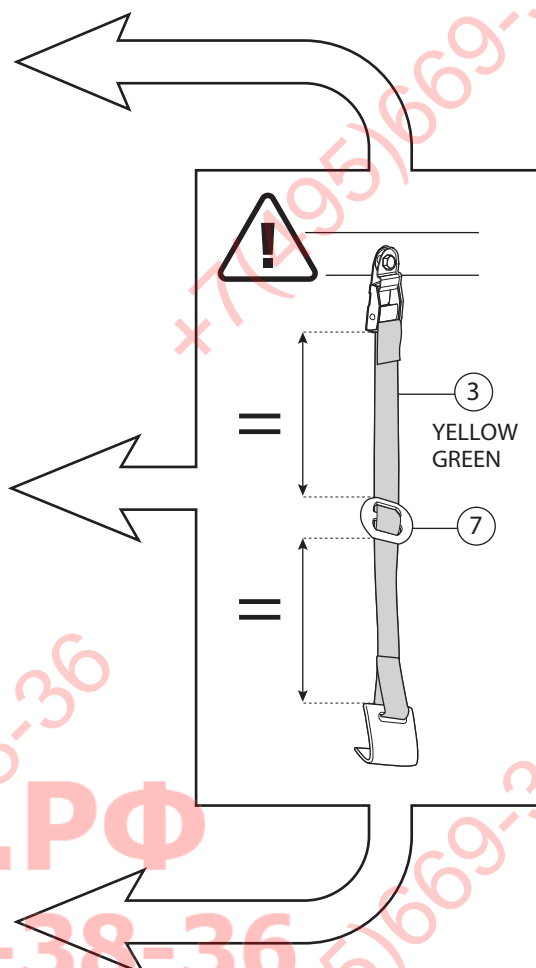

N.	(IT)Ricambi (A Richiesta) (EN)Spare Parts (Made to order) (FR)Pièces de rechange (Sur commande) (DE)E Teile (auf Anfrage) (ES)Piezas de recambio (Previa solicitud)	Q.	Codice-Code-Código
2		1	700016900000
A		1	
B		4	700001800000
C		4	
D		4	
E		4	
F		4	700002200000
3		1	
4	2,5m / 8 ft	1	700001100000
5		1	700015600000
6		4	700002600000
7		2	700002400000
G		1	700017000000
H		2	700002000000
I		2	700035900000
L		2	

MIN Ø25 mm / 1"
MAX Ø60 mm / 2.3"

MIN 30x50 mm / 1.2"x2"
MAX 50x75 mm / 2"x3"

no limit

no limit

no limit

OPTIONAL
Cod. Art 000020600000

OK

⑥