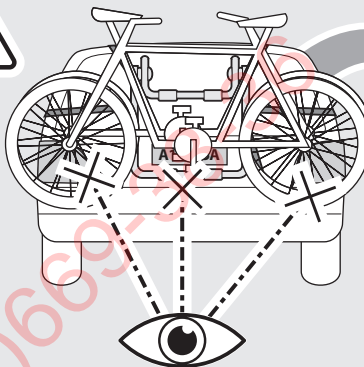

NO

N.		Q.
4		1
	2,5m / 8 ft	

OK

OK

OPTIONAL
000027600000

 Mistral	 4,4 kg / 9.7lb	 x3 Max 15kg / 33lb Max 45 kg / 99lb
--	---	--

F.lli Menabò S.r.l.
Via 8 Marzo, 3 -Z.I. Corte Tegge
42025 Cavriago (RE) ITALY
customer@flli-menabo.it
www.menabocaraccessories.com