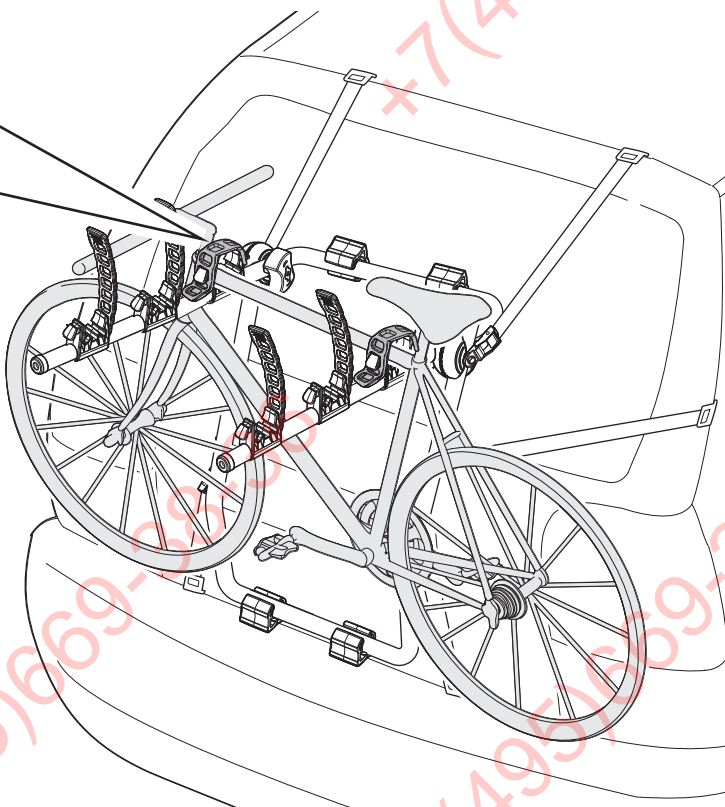

MIN Ø25 mm / 1"
MAX Ø60 mm / 2.3"

MIN 30x50 mm / 1.2"x2"
MAX 50x75 mm / 2"x3"

no limit

no limit

no limit

OPTIONAL
Cod. Art 000020600000

OK